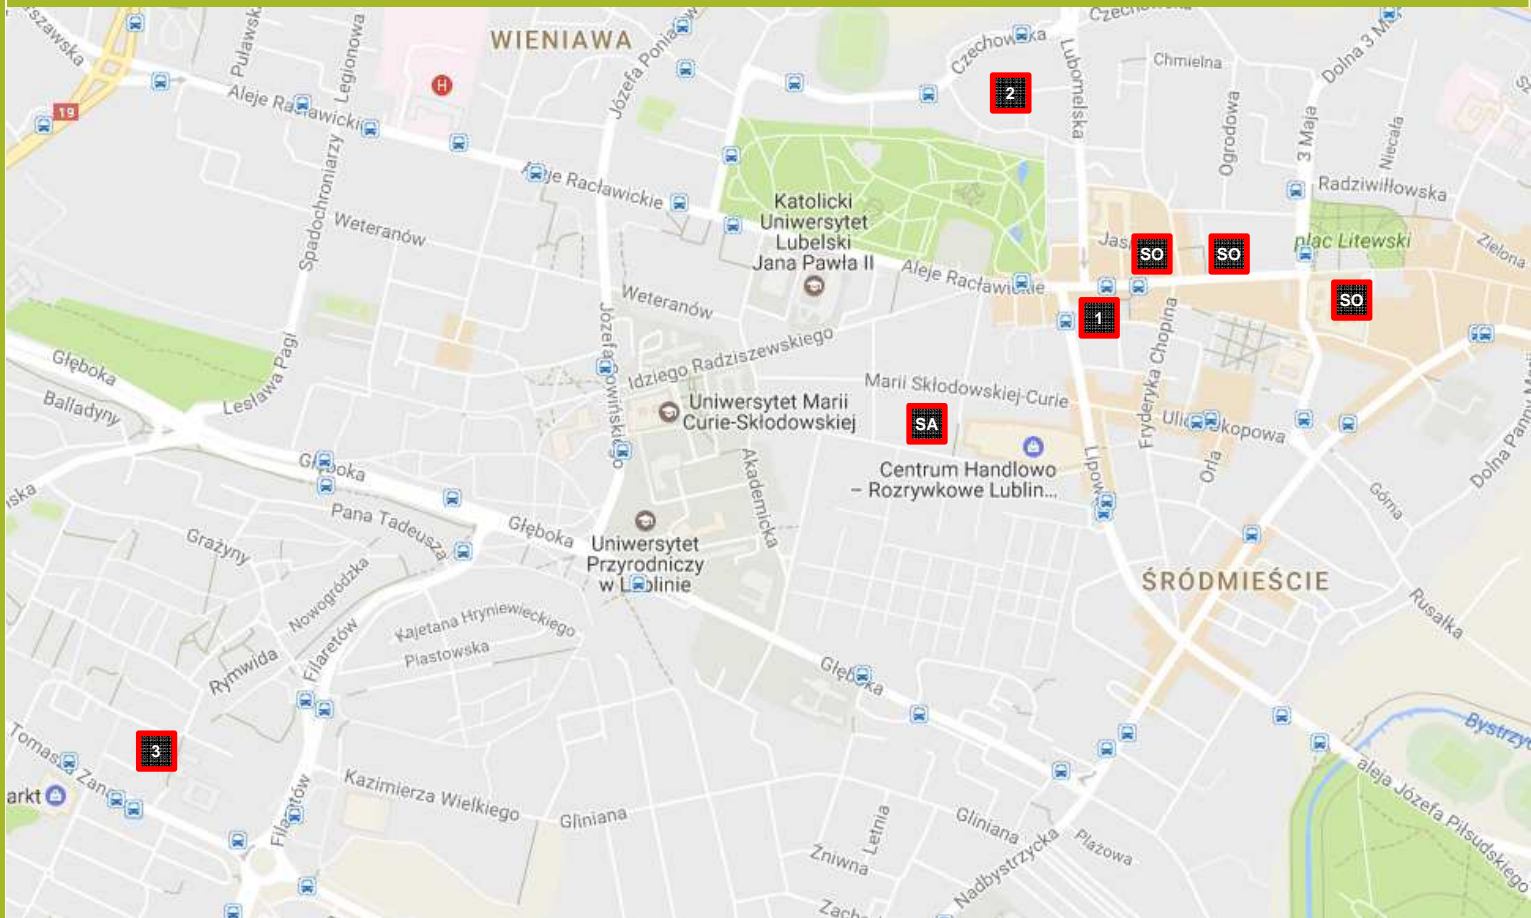

SĄD REJONOWY LUBLIN-ZACHÓD W LUBLINIE

Lokalizacje Sądu Rejonowego Lublin-Zachód w Lublinie:

1 - Krakowskie Przedmieście 76/78

Krakowskie Przedmieście 76:

- Prezes Sądu i Dyrektor Sądu
- VII Wydział Pracy i Ubezpieczeń Społecznych
- IX Wydział Karny
- Oddział Kadr
- Oddział Finansowy
- Oddział Gospodarczy
- Oddział Administracyjny

Krakowskie Przedmieście 78:

- III Wydział Karny
- IV Wydział Karny
- Oddział Informatyczny
- V Wydział Karny Odwoławczy Sądu Okręgowego w Lublinie

2 - Boczna Lubomelskiej 13:

- VI Wydział Cywilny
- Punkt Informacyjny Krajowego Rejestru Karnego

3 - Konrada Wallenroda 4d:

- I Wydział Cywilny
- II Wydział Cywilny
- V Wydział Rodzinny i Nieletnich
- VIII Wydział Cywilny
- X Wydział Ksiąg Wieczystych
- Zespoły Kuratorskiej Służby Sądowej
- I Wydział Cywilny Sądu Okręgowego w Lublinie

SA – Sąd Apelacyjny w Lublinie

SO – Sąd Okręgowy w Lublinie

Bezpłatny rozkład jazdy komunikacji miejskiej:

zeskanuj fotokod telefonem