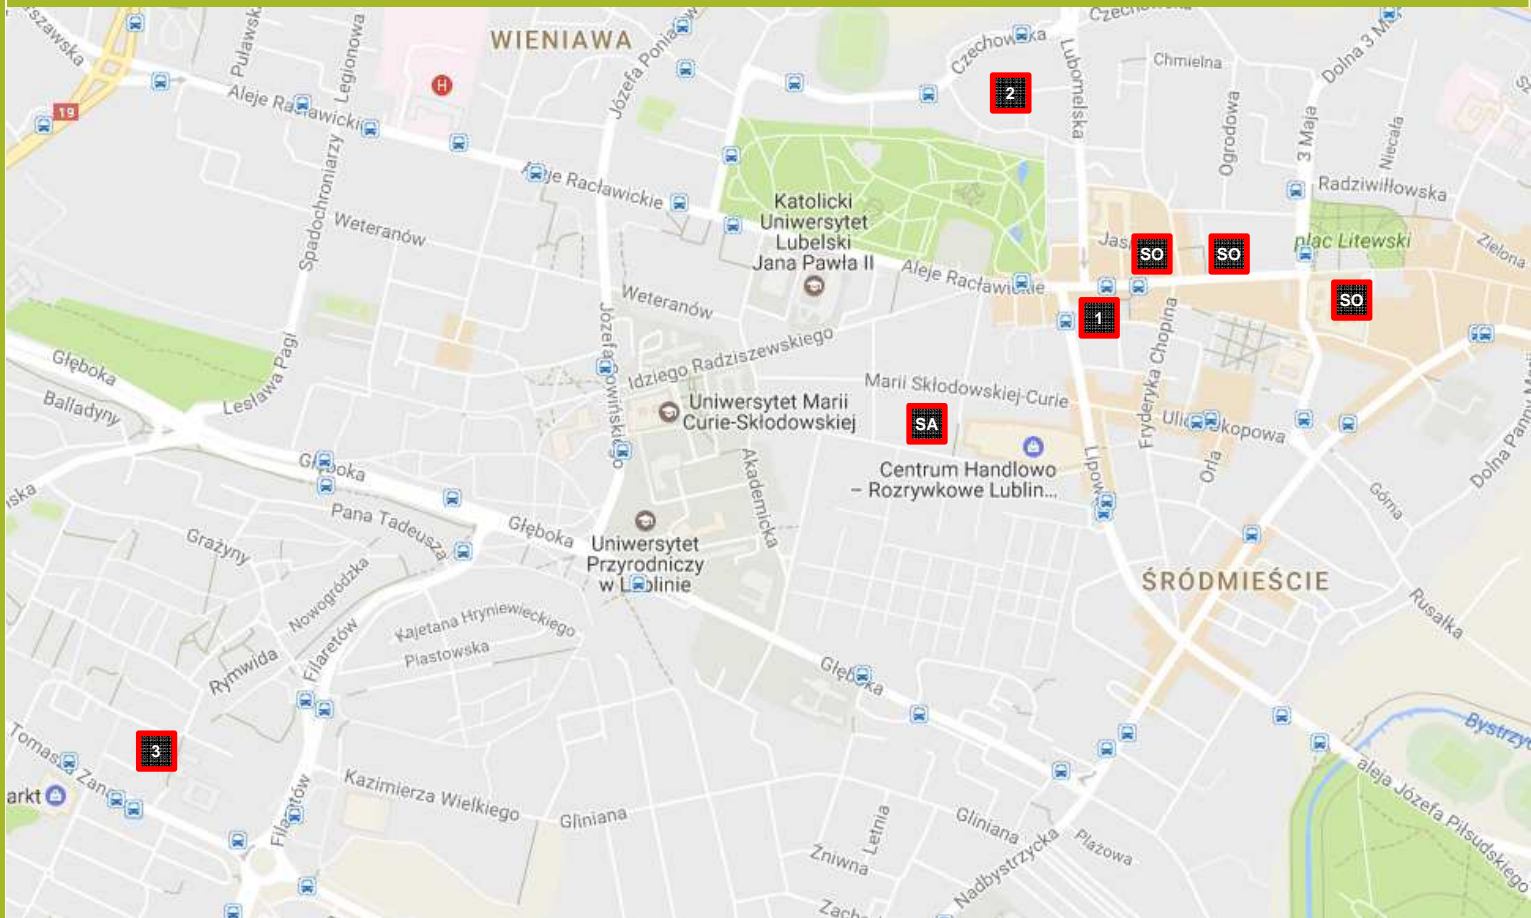

# SĄD REJONOWY LUBLIN-ZACHÓD W LUBLINIE

## Lokalizacje Sądu Rejonowego Lublin-Zachód w Lublinie:

### 1 - Krakowskie Przedmieście 76/78

SA – Sąd Apelacyjny w Lublinie

SO – Sąd Okręgowy w Lublinie

Bezpłatny rozkład jazdy komunikacji miejskiej:

zeskanuj fotokod telefonem