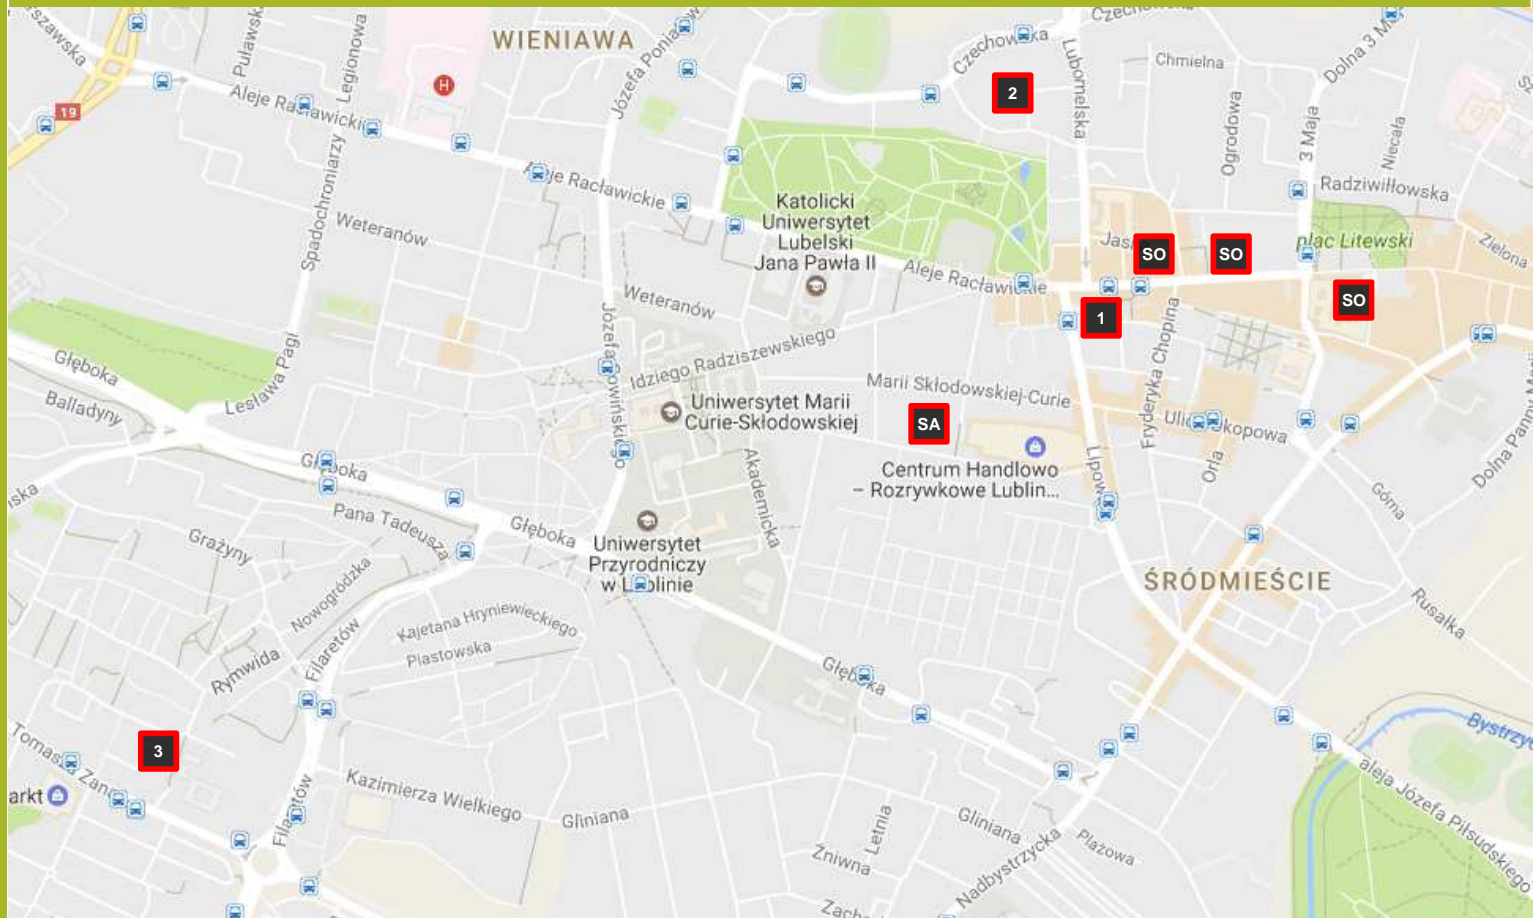

SĄD REJONOWY LUBLIN-ZACHÓD W LUBLINIE

Lokalizacje Sądu Rejonowego Lublin-Zachód w Lublinie:

1 - Krakowskie Przedmieście 76/78

Krakowskie Przedmieście 76:

Prezes Sądu i Dyrektor Sądu

VII Wydział Pracy i Ubezpieczeń
Społecznych

IX Wydział Karny

Oddział Kadr

Oddział Finansowy

Oddział Gospodarczy

Oddział Administracyjny

Krakowskie Przedmieście 78:

III Wydział Karny

IV Wydział Karny

Oddział Informatyczny

V Wydział Karny Odwoławczy
Sądu Okręgowego w Lublinie

2 - Boczna Lubomelskiej 13:

VI Wydział Cywilny

3 - Konrada Wallenroda 4d:

I Wydział Cywilny

II Wydział Cywilny

V Wydział Rodzinny i Nieletnich

SO – Sąd Okręgowy w Lublinie

Bezpłatny rozkład
jazdy komunikacji
miejskiej:

zeskanuj fotokod telefonem